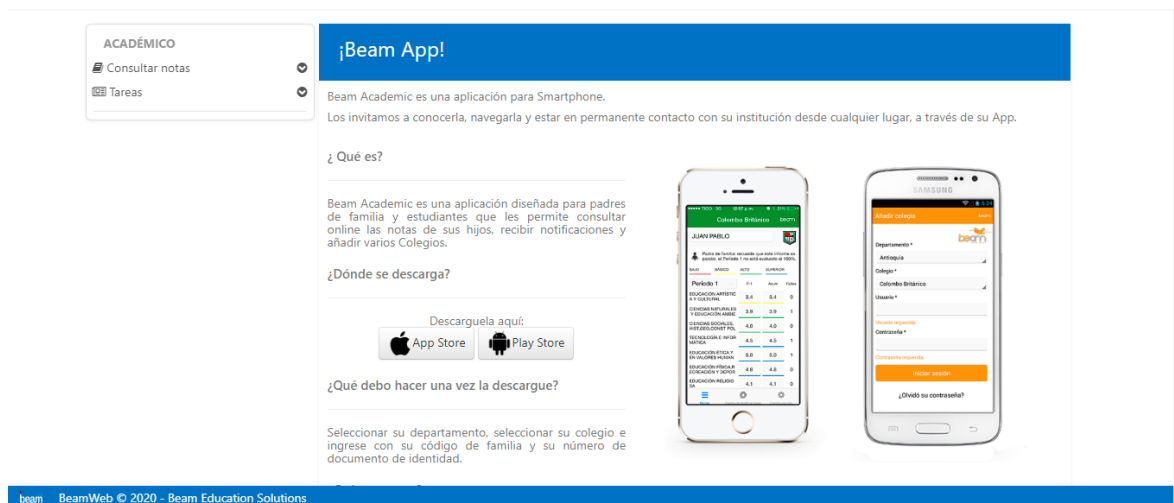

4. EN LA PESTAÑA TAREAS SE DEBE HACER CLIC EN EL NOMBRE DE LA ESTUDIANTE PARA VER LAS ACTIVIDADES QUE LOS DOCENTES HAN PROGRAMADO PARA LAS ESTUDIANTES Y EL MEDIO DE ENVÍO DE ESTAS.

5. TAMBIEN ES POSIBLE VER LAS ACTIVIDADES EN LA APLICACIÓN DE CELULAR.