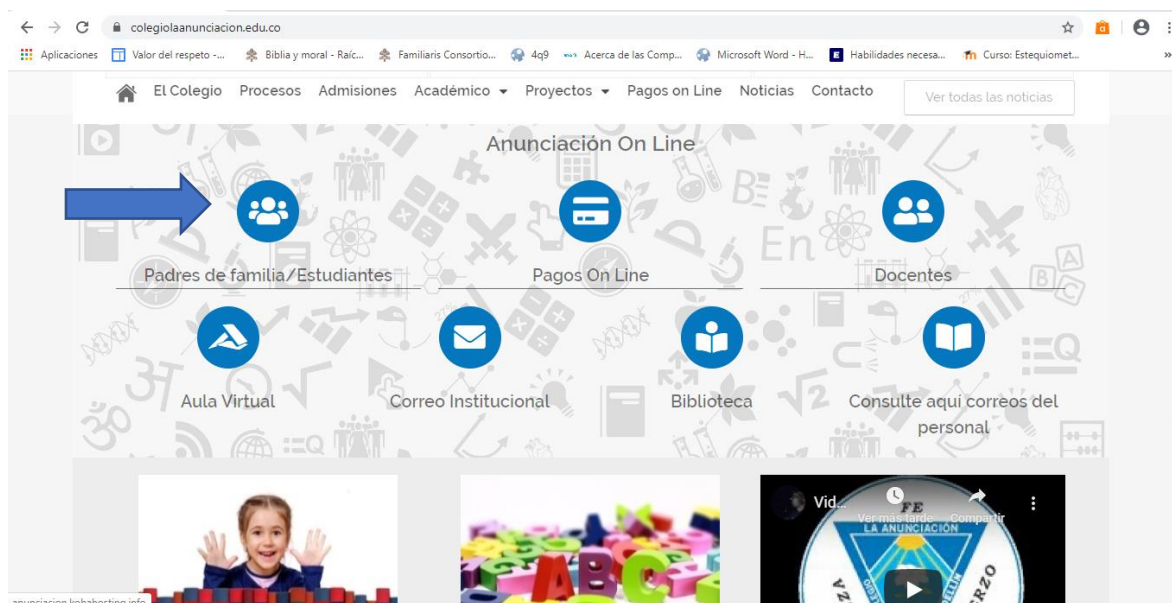

INSTRUCTIVO PARA INGRESO AL BEAM ACADEMIC – PADRES DE FAMILIA Y ESTUDIANTES

1. INGRESAR A LA PÁGINA WEB DEL COLEGIO: www.colegiolaanunciacion.edu.co

2. BAJAR EN LA PAGINA HASTA LLEGAR A LA ANUNCIACION ONLINE - DAR CLIC EN EL CIRCULO PADRES DE FAMILIA/ESTUDIANTES