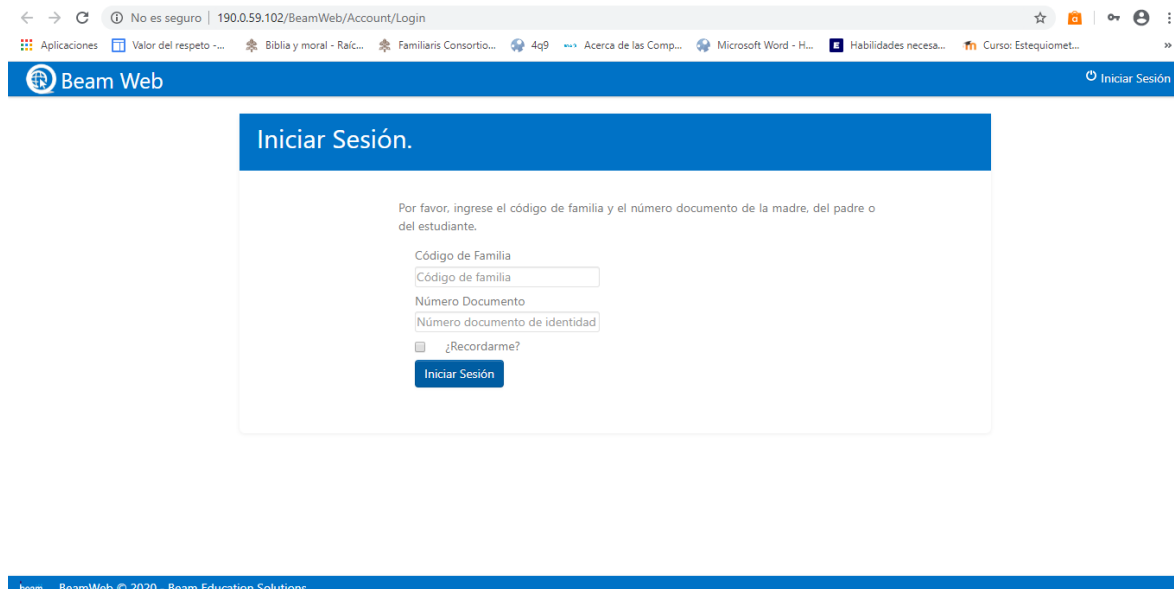

INSTRUCTIVO PARA INGRESO AL BEAM ACADEMIC – PADRES DE FAMILIA Y ESTUDIANTES

1. INGRESAR A LA PÁGINA WEB DEL COLEGIO: www.colegiolaanunciacion.edu.co

2. BAJAR EN LA PAGINA HASTA LLEGAR A LA ANUNCIACION ONLINE - DAR CLIC EN EL CIRCULO PADRES DE FAMILIA/ESTUDIANTES

3. INGRESAR DATOS DE CODIGO DE FAMILIA Y NÚMERO DE DOCUMENTO

EL CODIGO DE FAMILIA QUIENES NO LO TENGAN ESTARÁ PUBLICADO EN LA PAGINA WEB DEL COLEGIO Y EL NUMERO DE DOCUMENTO RECORDEMOS ES EL NUMERO DE CEDULA DE CUALQUIERA DE LOS PADRES O LA TARJETA DE IDENTIDAD DE LA ESTUDIANTE.